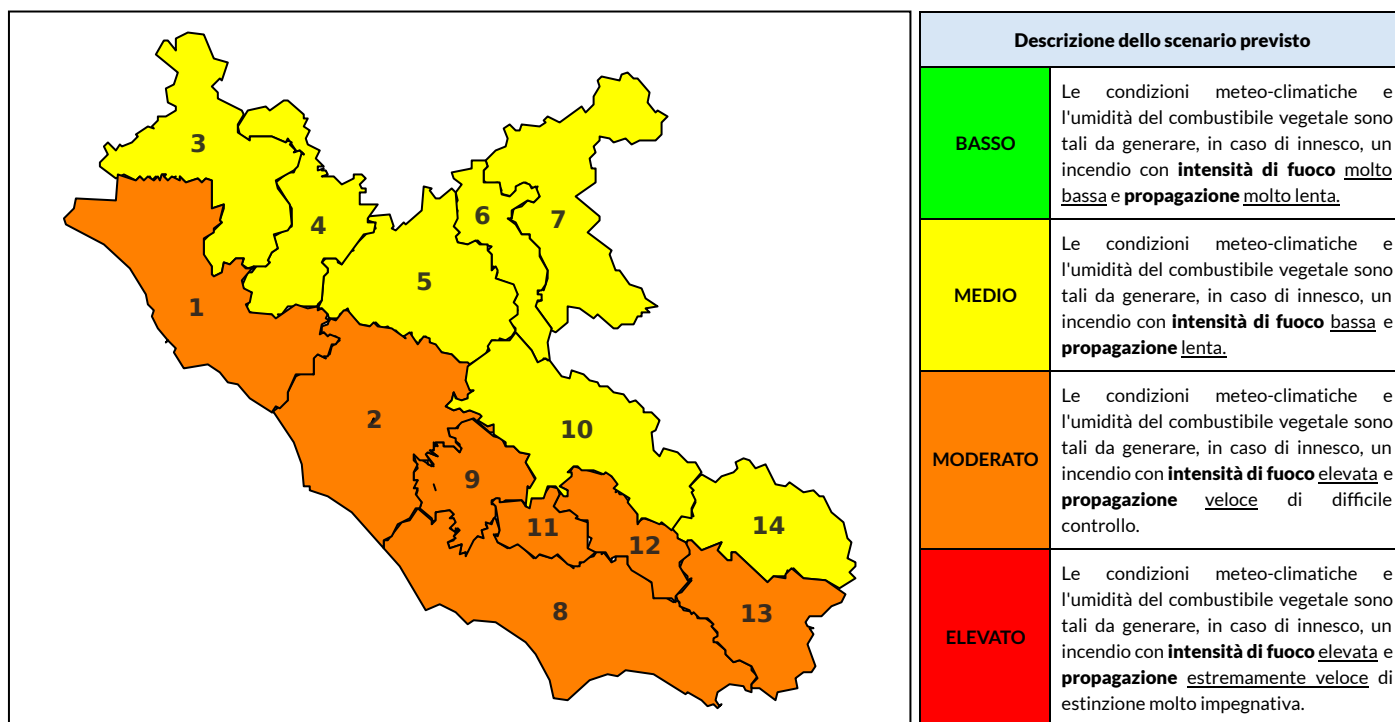

### Previsioni per oggi 3-9-2024

Livello di pericolosità da incendio boschivo per Zona di Allerta AIB

Bollettino emesso nel periodo della campagna AIB Lazio sulla base del modello previsionale RISICOLazio, sviluppato in collaborazione con Fondazione CIMA, che fornisce un supporto per la valutazione della Pericolosità da incendio boschivo aggregata sulle Zone di Allerta AIB, approvate come parte integrante del Piano AIB Lazio 2020-2022 con DGR n° 270 del 15/05/2020. Il dettaglio della distribuzione dei Comuni nelle Zone AIB è consultabile al link [https://protezionecivile.regione.lazio.it/zone\\_allerta\\_aib\\_comuni/](https://protezionecivile.regione.lazio.it/zone_allerta_aib_comuni/). Le Norme Comportamentali per la popolazione sono consultabili al link [https://protezionecivile.regione.lazio.it/norme\\_comportamentali\\_aib/](https://protezionecivile.regione.lazio.it/norme_comportamentali_aib/).

Zona AIB	1	2	3	4	5	6	7	8	9	10	11	12	13	14
Livello Pericolosità	MEDIO	MODERATO	MODERATO	MODERATO	MODERATO	MEDIO	MEDIO	MODERATO	MODERATO	MEDIO	MODERATO	MODERATO	MEDIO	MEDIO

NOTE

Zona AIB	1	2	3	4	5	6	7	8	9	10	11	12	13	14
Livello Pericolosità	MODERATO	MODERATO	MEDIO	MEDIO	MEDIO	MEDIO	MEDIO	MODERATO	MODERATO	MEDIO	MODERATO	MODERATO	MODERATO	MEDIO