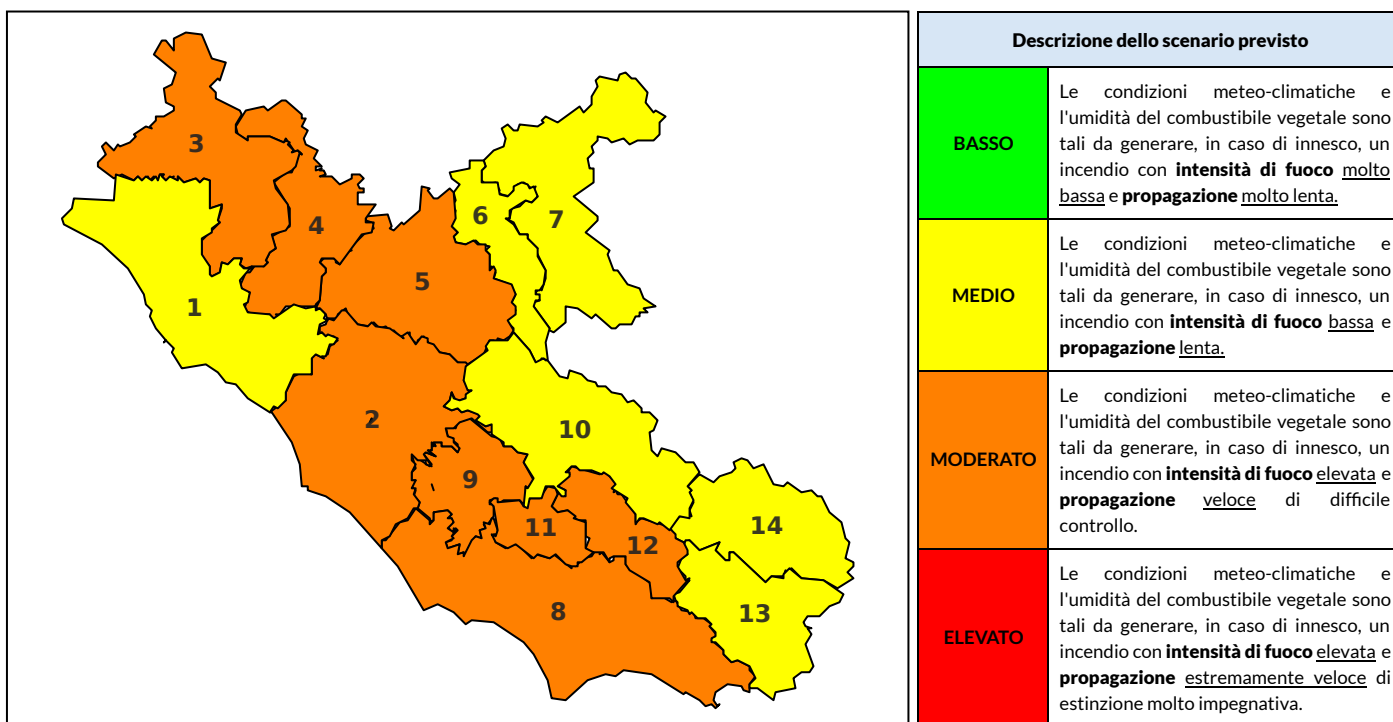

## BOLLETTINO DI PERICOLOSITA' DA INCENDI BOSCHIVI

### Previsioni per oggi 3-9-2024

Livello di pericolosità da incendio boschivo per Zona di Allerta AIB

Bollettino emesso nel periodo della campagna AIB Lazio sulla base del modello previsionale RISICOLazio, sviluppato in collaborazione con Fondazione CIMA, che fornisce un supporto per la valutazione della Pericolosità da incendio boschivo aggregata sulle Zone di Allerta AIB, approvate come parte integrante del Piano AIB Lazio 2020-2022 con DGR n° 270 del 15/05/2020. Il dettaglio della distribuzione dei Comuni nelle Zone AIB è consultabile al link [https://protezionecivile.regione.lazio.it/zone\\_allerta\\_aib\\_comuni/](https://protezionecivile.regione.lazio.it/zone_allerta_aib_comuni/). Le Norme Comportamentali per la popolazione sono consultabili al link [https://protezionecivile.regione.lazio.it/norme\\_comportamentali\\_aib/](https://protezionecivile.regione.lazio.it/norme_comportamentali_aib/).

Zona AIB	1	2	3	4	5	6	7	8	9	10	11	12	13	14
Livello Pericolosità	MEDIO	MODERATO	MODERATO	MODERATO	MODERATO	MEDIO	MEDIO	MODERATO	MODERATO	MEDIO	MODERATO	MODERATO	MEDIO	MEDIO

NOTE

Zona AIB	1	2	3	4	5	6	7	8	9	10	11	12	13	14
Livello Pericolosità	MEDIO	MEDIO	MEDIO	MEDIO	MEDIO	BASSO	BASSO	MEDIO	MEDIO	MEDIO	MEDIO	MEDIO	MEDIO	MEDIO